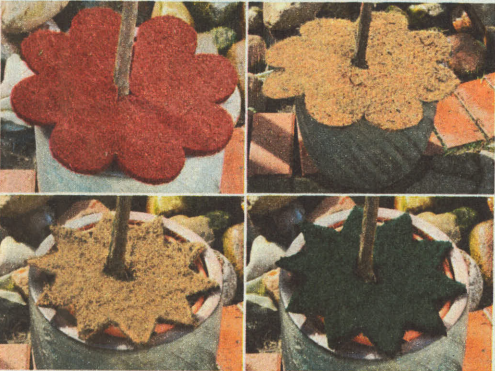

NORMA® Mehr fürs Geld.

ab Montag 6. September

Mit Kordelzug

Motiv-Vlieshaube

dekorativer Winterschutz – geben Sie Ihren Pflanzen ein Gesicht

- Zum Verkleiden von Kübelpflanzen
- Zum Schutz vor Kälte, Wind und Schnee
- Ø ca. 90 x 110 cm je Vlieshaube

Mit genähtem Gesicht zum sicheren Halt bei Wind und Wetter

4,99*

Kokos-Topfabdeckung

- Gepresste Kokosfaser, reines Naturprodukt
- Zum Abdecken von Kübelpflanzen und Pflanzgefäßen
- Auch als Dekoration verwendbar
- Ø ca. 37 cm je Topfabdeckung

1,99*

2er-Set

Topf-Untersetzer 2er-Set

- Gepresste Kokosfaser, reines Naturprodukt
- Schützt Kübelpflanzen und Pflanzgefäße vor Bodenfrost
- Auch als Dekoration verwendbar
- Ø je ca. 45 cm je 2er-Set

3,99*